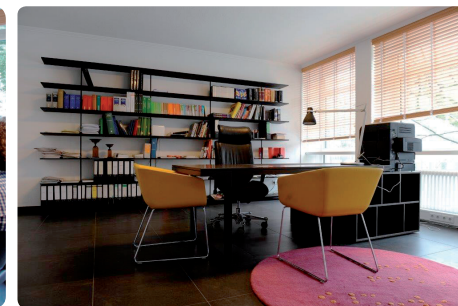

## Infraestructura versátil

El Centro de Negocios dispone de una infraestructura de calidad, con espacios de trabajo completamente amueblados y equipados, así como una amplia Sala de Reuniones y otra de Exposiciones o Conferencias.

- > Despacho de 25,30 m<sup>2</sup> con puesto de trabajo completo, línea WIFI independiente y servicio de centralita individualizada.
- > Sala de Reuniones de 27,50 m<sup>2</sup> con capacidad para diez personas, equipo de videoconferencias, línea telefónica y pizarra de vinilo.
- > Sala de Exposiciones o Conferencias de 61,50 m<sup>2</sup> con pantalla para presentaciones.